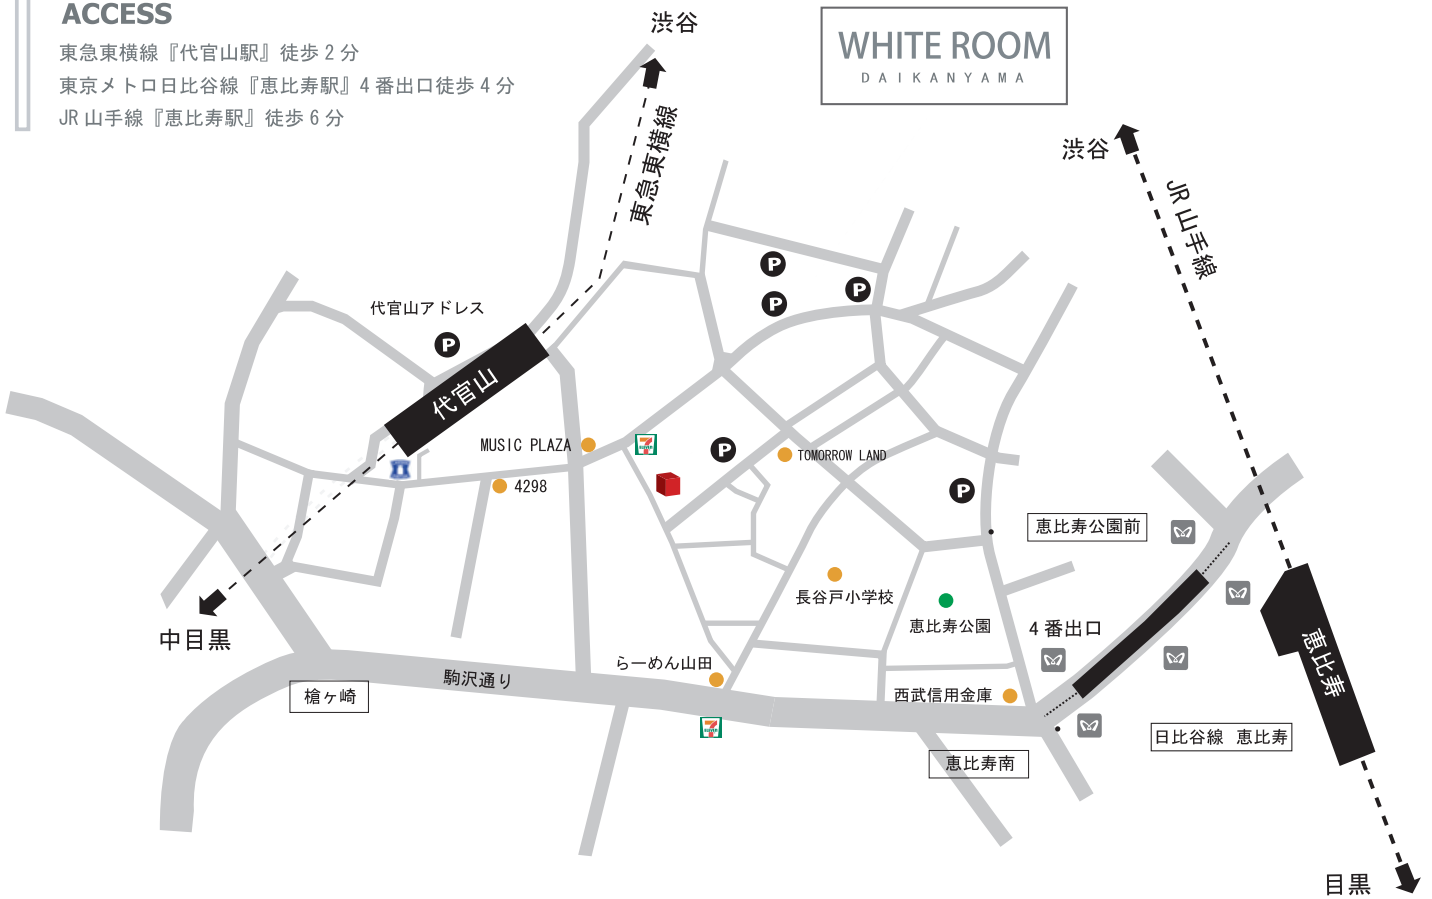

# WHITE ROOM

DAIKANYAMA

## ACCESS

東急東横線『代官山駅』徒歩2分  
東京メトロ日比谷線『恵比寿駅』4番出口徒歩4分  
JR山手線『恵比寿駅』徒歩6分

ADDRESS : 東京都渋谷区恵比寿西 1-31-12 FLEG 代官山